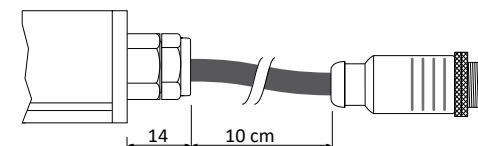

## CONEXIONADO

Versión M12

Macho

Hembra

1. +24 Vdc (Luz Verde)
2. +24 Vdc (Luz Azul)
3. 0 Vdc (común)
4. +24 Vdc (Luz Roja)

1. +24 Vdc (Luz Verde)
2. +24 Vdc (Luz Azul)
3. 0 Vdc (común)
4. +24 Vdc (Luz Roja)

## DIMENSIONES (mm)

Versión cable

- Marrón +24 Vdc (Luz Verde)
- Blanco +24 Vdc (Luz Azul)
- Azul 0 Vdc (común)
- Negro +24 Vdc (Luz Roja)

Versión cable con conector M12

**TABLA DE CARACTERÍSTICAS**

	Longitud L (mm)	Peso (g)	Flujo luminoso $\Phi$ Semidifuso (lm)	Flujo luminoso $\Phi$ Ultradifuso (lm)	Potencia consumida (W)
<b>PDX 01...</b>	120	97	96	54	2,0
<b>PDX 02...</b>	210	145	191	107	4,0
<b>PDX 03...</b>	300	193	286	160	5,8
<b>PDX 04...</b>	390	241	381	213	7,8
<b>PDX 05...</b>	480	289	476	267	9,6
<b>PDX 06...</b>	570	337	572	320	11,6
<b>PDX 07...</b>	660	385	667	374	13,6
<b>PDX 08...</b>	750	433	762	427	15,4
<b>PDX 09...</b>	840	481	857	480	17,4
<b>PDX 10...</b>	930	529	952	533	19,2
<b>PDX 11...</b>	1.020	577	1.048	587	21,2
<b>PDX 12...</b>	1.110	625	1.143	640	23,2
<b>PDX 13...</b>	1.200	673	1.238	693	25,0
<b>PDX 14...</b>	1.290	721	1.333	746	27,0
<b>PDX 15...</b>	1.380	769	1.428	800	28,8