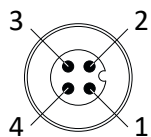

CONEXIONADO

Versión M12