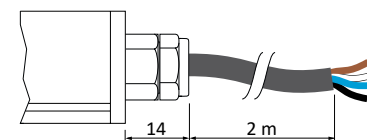

## ESPECIFICACIONES TÉCNICAS

Tensión de alimentación	24 Vdc ±5%
Polaridad	Positiva PNP (común: 0 Vdc)
Regulación PWM (Máx. 25 KHz)	min.0% máx.100%
Ángulo de apertura	Semidifuso: 80° / Ultradifuso: 110°
Temperatura de color	R: 625 nm - G: 520 nm - B: 465 nm
Vida útil (L70)	40.000h
Grado de protección	IP40
Tipo de protección	Clase III
Temperatura de operación	-10 a +40 °C
Material del cuerpo	Aluminio anodizado
Material del difusor	Policarbonato
Tipo de conexión	Conector M12 2 m cable Cable con conector M12
Normativas	RoHs, CE

## CONEXIONADO

Versión M12

Macho

Hembra

1. +24 Vdc (Luz Verde)
2. +24 Vdc (Luz Azul)
3. 0 Vdc (común)
4. +24 Vdc (Luz Roja)

1. +24 Vdc (Luz Verde)
2. +24 Vdc (Luz Azul)
3. 0 Vdc (común)
4. +24 Vdc (Luz Roja)

## DIMENSIONES (mm)

Versión cable

- Marrón +24 Vdc (Luz Verde)
- Blanco +24 Vdc (Luz Azul)
- Azul 0 Vdc (común)
- Negro +24 Vdc (Luz Roja)

Versión cable con conector M12

**TABLA DE CARACTERÍSTICAS**

	Longitud L (mm)	Peso (g)	Flujo luminoso $\Phi$ Semidifuso (lm)	Flujo luminoso $\Phi$ Ultradifuso (lm)	Potencia consumida (W)
<b>PDX 01...</b>	120	97	96	54	2,0
<b>PDX 02...</b>	210	145	191	107	4,0
<b>PDX 03...</b>	300	193	286	160	5,8
<b>PDX 04...</b>	390	241	381	213	7,8
<b>PDX 05...</b>	480	289	476	267	9,6
<b>PDX 06...</b>	570	337	572	320	11,6
<b>PDX 07...</b>	660	385	667	374	13,6
<b>PDX 08...</b>	750	433	762	427	15,4
<b>PDX 09...</b>	840	481	857	480	17,4
<b>PDX 10...</b>	930	529	952	533	19,2
<b>PDX 11...</b>	1.020	577	1.048	587	21,2
<b>PDX 12...</b>	1.110	625	1.143	640	23,2
<b>PDX 13...</b>	1.200	673	1.238	693	25,0
<b>PDX 14...</b>	1.290	721	1.333	746	27,0
<b>PDX 15...</b>	1.380	769	1.428	800	28,8