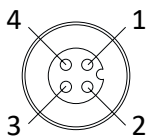

## ESPECIFICACIONES TÉCNICAS

Tensión de alimentación	24 Vdc ±5%
Polaridad	Positiva PNP (común: 0 Vdc)
Regulación PWM (Máx. 25 KHz)	min.0% máx.100%
Ángulo de apertura	Semidifuso: 80° / Ultradifuso: 110°
Temperatura de color	R: 625 nm - G: 520 nm - B: 465 nm
Vida útil (L70)	40.000h
Grado de protección	IP40
Tipo de protección	Clase III
Temperatura de operación	-10 a +40 °C
Material del cuerpo	Aluminio anodizado
Material del difusor	Policarbonato
Tipo de conexión	Conector M12 2 m cable Cable con conector M12
Normativas	RoHs, CE

## CONEXIONADO

Versión M12

Macho

Hembra

1. +24 Vdc (Luz Verde)
2. +24 Vdc (Luz Azul)
3. 0 Vdc (común)
4. +24 Vdc (Luz Roja)

1. +24 Vdc (Luz Verde)
2. +24 Vdc (Luz Azul)
3. 0 Vdc (común)
4. +24 Vdc (Luz Roja)

## DIMENSIONES (mm)

Versión cable

- Marrón +24 Vdc (Luz Verde)
- Blanco +24 Vdc (Luz Azul)
- Azul 0 Vdc (común)
- Negro +24 Vdc (Luz Roja)

Versión cable con conector M12

**TABLA DE CARACTERÍSTICAS**

	Longitud L (mm)	Peso (g)	Flujo luminoso $\Phi$ Semidifuso (lm)	Flujo luminoso $\Phi$ Ultradifuso (lm)	Potencia consumida (W)
<b>PDX 01...</b>	120	97	96	54	2,0
<b>PDX 02...</b>	210	145	191	107	4,0
<b>PDX 03...</b>	300	193	286	160	5,8
<b>PDX 04...</b>	390	241	381	213	7,8
<b>PDX 05...</b>	480	289	476	267	9,6
<b>PDX 06...</b>	570	337	572	320	11,6
<b>PDX 07...</b>	660	385	667	374	13,6
<b>PDX 08...</b>	750	433	762	427	15,4
<b>PDX 09...</b>	840	481	857	480	17,4
<b>PDX 10...</b>	930	529	952	533	19,2
<b>PDX 11...</b>	1.020	577	1.048	587	21,2
<b>PDX 12...</b>	1.110	625	1.143	640	23,2
<b>PDX 13...</b>	1.200	673	1.238	693	25,0
<b>PDX 14...</b>	1.290	721	1.333	746	27,0
<b>PDX 15...</b>	1.380	769	1.428	800	28,8