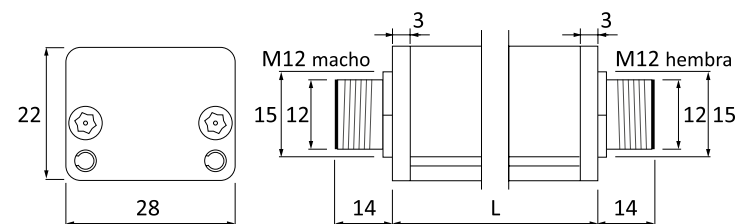

## ESPECIFICACIONES TÉCNICAS

Tensión de alimentación	24 Vdc ±5%
Polaridad	Positiva PNP (común: 0 Vdc)
Regulación PWM (Máx. 25 KHz)	min.0% máx.100%
Ángulo de apertura	Semidifuso: 80° / Ultradifuso: 110°
Temperatura de color	R: 625 nm - G: 520 nm - B: 465 nm
Vida útil (L70)	40.000h
Grado de protección	IP40
Tipo de protección	Clase III
Temperatura de operación	-10 a +40 °C
Material del cuerpo	Aluminio anodizado
Material del difusor	Policarbonato
Tipo de conexión	Conector M12 2 m cable Cable con conector M12
Normativas	RoHs, CE

## CONEXIONADO

Versión M12

Macho

Hembra

1. +24 Vdc (Luz Verde)
2. +24 Vdc (Luz Azul)
3. 0 Vdc (común)
4. +24 Vdc (Luz Roja)

1. +24 Vdc (Luz Verde)
2. +24 Vdc (Luz Azul)
3. 0 Vdc (común)
4. +24 Vdc (Luz Roja)

## DIMENSIONES (mm)

Versión cable

- Marrón +24 Vdc (Luz Verde)
- Blanco +24 Vdc (Luz Azul)
- Azul 0 Vdc (común)
- Negro +24 Vdc (Luz Roja)

Versión cable con conector M12

**TABLA DE CARACTERÍSTICAS**

	Longitud L (mm)	Peso (g)	Flujo luminoso $\Phi$ Semidifuso (lm)	Flujo luminoso $\Phi$ Ultradifuso (lm)	Potencia consumida (W)
<b>PDX 01...</b>	120	97	96	54	2,0
<b>PDX 02...</b>	210	145	191	107	4,0
<b>PDX 03...</b>	300	193	286	160	5,8
<b>PDX 04...</b>	390	241	381	213	7,8
<b>PDX 05...</b>	480	289	476	267	9,6
<b>PDX 06...</b>	570	337	572	320	11,6
<b>PDX 07...</b>	660	385	667	374	13,6
<b>PDX 08...</b>	750	433	762	427	15,4
<b>PDX 09...</b>	840	481	857	480	17,4
<b>PDX 10...</b>	930	529	952	533	19,2
<b>PDX 11...</b>	1.020	577	1.048	587	21,2
<b>PDX 12...</b>	1.110	625	1.143	640	23,2
<b>PDX 13...</b>	1.200	673	1.238	693	25,0
<b>PDX 14...</b>	1.290	721	1.333	746	27,0
<b>PDX 15...</b>	1.380	769	1.428	800	28,8