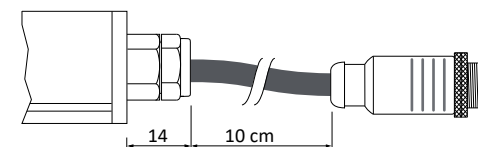

## DIMENSIONES (mm)

## CONEXIONADO

Versión M12

1. +24 Vdc
2. NC
3. 0 Vdc
4. NC

Versión cable

Versión cable con conector macho M12

**TABLA DE CARACTERÍSTICAS**

	Longitud L (mm)	Peso (g)	Flujo luminoso $\Phi$ Semidifuso (lm)	Flujo luminoso $\Phi$ Ultradifuso (lm)	Potencia consumida (W)
<b>PD 01...</b>	120	97	92	52	2,0
<b>PD 02...</b>	210	145	184	103	4,0
<b>PD 03...</b>	300	193	276	155	5,8
<b>PD 04...</b>	390	241	368	206	7,8
<b>PD 05...</b>	480	289	460	258	9,6
<b>PD 06...</b>	570	337	552	309	11,6
<b>PD 07...</b>	660	385	644	361	13,6
<b>PD 08...</b>	750	433	736	412	15,4
<b>PD 09...</b>	840	481	828	464	17,4
<b>PD 10...</b>	930	529	920	515	19,2
<b>PD 11...</b>	1.020	577	1.012	567	21,2
<b>PD 12...</b>	1.110	625	1.104	618	23,2
<b>PD 13...</b>	1.200	673	1.196	670	25,0
<b>PD 14...</b>	1.290	721	1.288	721	27,0
<b>PD 15...</b>	1.380	769	1.380	773	28,8