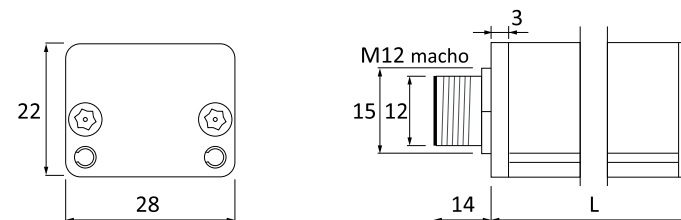

# SERIE PD - Rojo

- Luminaria led Industrial de altas prestaciones
- Alimentación 24 Vdc
- Apta para aplicaciones de visión artificial
- Emisión de luz roja 625 nm
- Tipo de difusor: semidifuso o ultradifuso
- Longitudes disponibles en incrementos de 90 mm
- Vida útil > 40.000h
- Conexionado: M12, cable (2 hilos) o cable con M12 (10 cm)
- Protección IP40
- Garantía: 36 meses

## ESPECIFICACIONES TÉCNICAS

Tensión de alimentación	24 Vdc ±5%
Regulación PWM (100 Hz)	min.5% máx.95%
(200 Hz)	min.10% máx.90%
Ángulo de apertura	Semidifuso: 80° / Ultradifuso: 110°
Temperatura de color	625 nm
Vida útil (L70)	40.000h
Grado de protección	IP40
Tipo de protección	Clase III
Temperatura de operación	-10 a +40 °C
Material del cuerpo	Aluminio anodizado
Material del difusor	Policarbonato
Tipo de conexión	Conector M12 2 m cable Cable con conector M12
Normativas	RoHs, CE

## DIMENSIONES (mm)

## CONEXIONADO

Versión M12

1. +24 Vdc
2. NC
3. 0 Vdc
4. NC

Versión cable

Versión cable con conector macho M12

**TABLA DE CARACTERÍSTICAS**

	Longitud L (mm)	Peso (g)	Flujo luminoso $\Phi$ Semidifuso (lm)	Flujo luminoso $\Phi$ Ultradifuso (lm)	Potencia consumida (W)
<b>PD 01...</b>	120	97	92	52	2,0
<b>PD 02...</b>	210	145	184	103	4,0
<b>PD 03...</b>	300	193	276	155	5,8
<b>PD 04...</b>	390	241	368	206	7,8
<b>PD 05...</b>	480	289	460	258	9,6
<b>PD 06...</b>	570	337	552	309	11,6
<b>PD 07...</b>	660	385	644	361	13,6
<b>PD 08...</b>	750	433	736	412	15,4
<b>PD 09...</b>	840	481	828	464	17,4
<b>PD 10...</b>	930	529	920	515	19,2
<b>PD 11...</b>	1.020	577	1.012	567	21,2
<b>PD 12...</b>	1.110	625	1.104	618	23,2
<b>PD 13...</b>	1.200	673	1.196	670	25,0
<b>PD 14...</b>	1.290	721	1.288	721	27,0
<b>PD 15...</b>	1.380	769	1.380	773	28,8