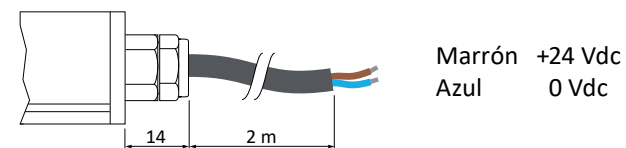

## DIMENSIONES (mm)

## CONEXIONADO

Versión M12

1. +24 Vdc
2. NC
3. 0 Vdc
4. NC

Versión cable

Versión cable con conector macho M12

**TABLA DE CARACTERÍSTICAS**

	Longitud L (mm)	Peso (g)	Flujo luminoso $\Phi$ Semidifuso (lm)	Flujo luminoso $\Phi$ Ultradifuso (lm)	Potencia consumida (W)
<b>PD 01...</b>	120	97	92	52	2,0
<b>PD 02...</b>	210	145	184	103	4,0
<b>PD 03...</b>	300	193	276	155	5,8
<b>PD 04...</b>	390	241	368	206	7,8
<b>PD 05...</b>	480	289	460	258	9,6
<b>PD 06...</b>	570	337	552	309	11,6
<b>PD 07...</b>	660	385	644	361	13,6
<b>PD 08...</b>	750	433	736	412	15,4
<b>PD 09...</b>	840	481	828	464	17,4
<b>PD 10...</b>	930	529	920	515	19,2
<b>PD 11...</b>	1.020	577	1.012	567	21,2
<b>PD 12...</b>	1.110	625	1.104	618	23,2
<b>PD 13...</b>	1.200	673	1.196	670	25,0
<b>PD 14...</b>	1.290	721	1.288	721	27,0
<b>PD 15...</b>	1.380	769	1.380	773	28,8